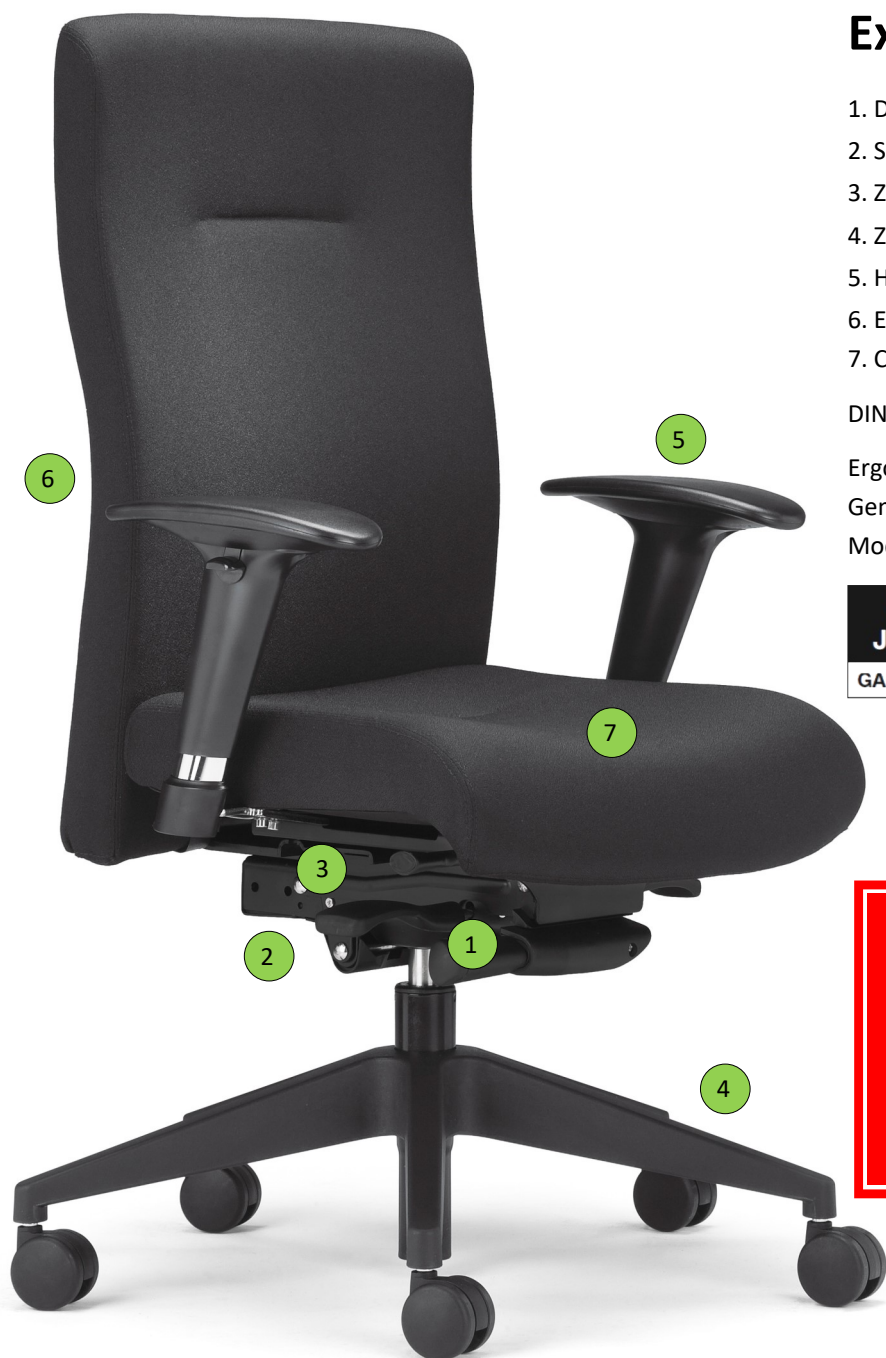

## Compleet zitcomfort

## Exclusief bij Buro Central

1. Draaiknop voor tegendruk op gewichtsinstelling
2. S1-mechaniek, incl. zitdiepte instelling
3. Zithoogte instelling met veiligheidsgasveer
4. Zwart kunststof voetkruis
5. Hoogte verstelbare armleggers met zacht pu opdek
6. Extra hoge verstelbare rugleuning
7. Comfortzitting

DIN/EN 12529, EN 1335

Ergonomisch goedgekeurd

Gemonteerde levering

Model XP 4020

**ROVO**  
VERANTWOORD ZITTEN