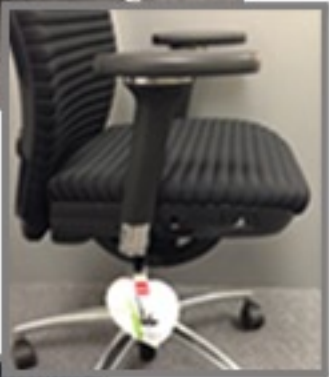

DIRECTIESTOEL AUREO

-30%

- Zéér comfortabele ergonomische design bureaustoel.
- Voorzien van synchroonmechanisme
- Speciale instelbare lendensteun
- Regelbare gewichtsinstelling
- Zit en rug in hoogwaardig en comfortabel vormschuim
- In hoogte verstelbare rugleuning
- Rug voorzien van Climazones
- Rugsupport afgewerkt met carbon
- Verwisselbaar zitkussen dmv een eenvoudig kliksysteem
- Hoofdsteen in geperforeerd leder
- Verstelbare 4-D armleuningen
- Zithoogte instelbaar van 40 tot 52 cm
- Gepolijst aluminium voetenkruis
- Uitgerust met zachte wielen
- Stoffering in Aruba Tube zwart