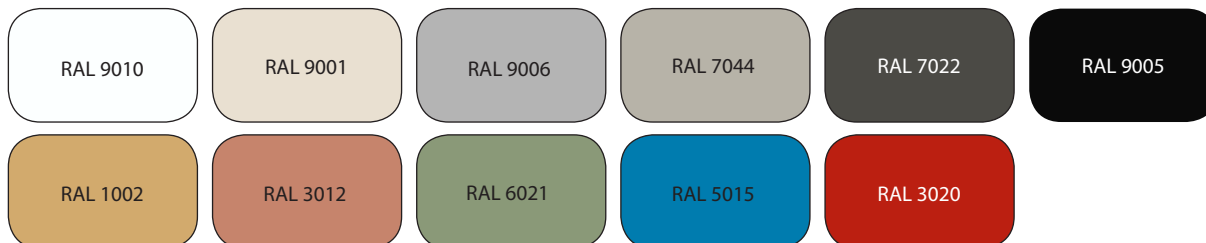

NB: Getoonde afbeeldingen zijn voorzien van extra opties

Metalen RAL kleuren

Kies uw kleur panelen buitenzijde, kozijnen en deurgreep *(onderdelen hebben dezelfde uitvoering, kleurencombinatie niet mogelijk)*